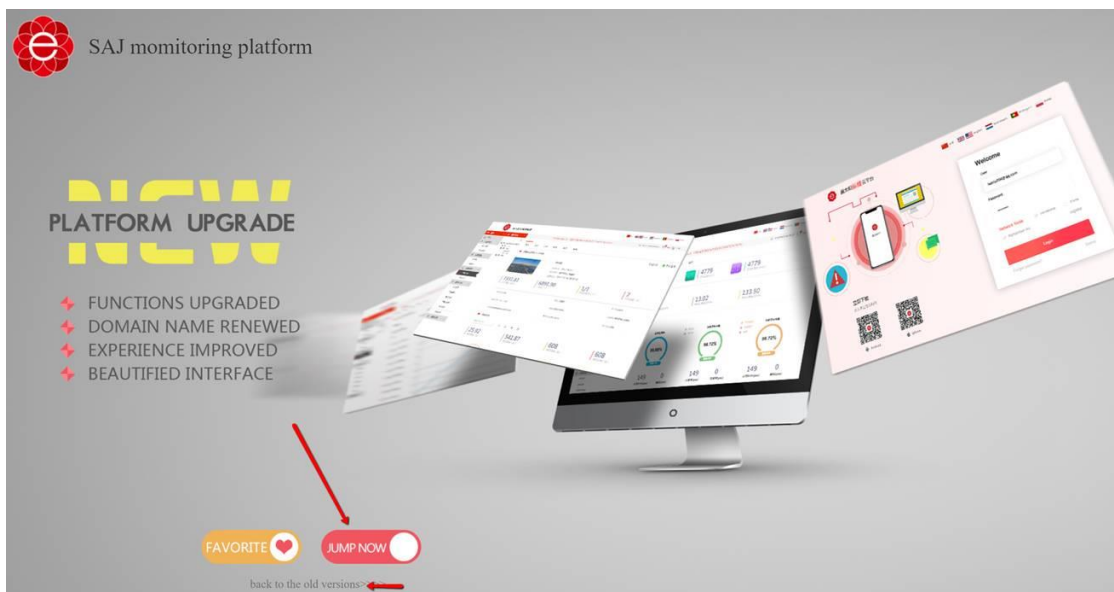

De nieuwe SAJ website kunt u bereiken via het volgende webadres:

<https://fop.saj-electric.com/saj/login> (zonder de www)

Vervolgens op de rode "jump now" toets klikken.

Het volgende scherm verschijnt:

Rechts bovenin kunt u de taal veranderen in Nederlands.

Vervolgens kunt u inloggen met dezelfde gegevens als op de oude website (user is mailadres).

Voor het gebruik van de app dient u de nieuwe app te downloaden:

eSolar Portal App for end users voor android en iphone (nog niet beschikbaar)