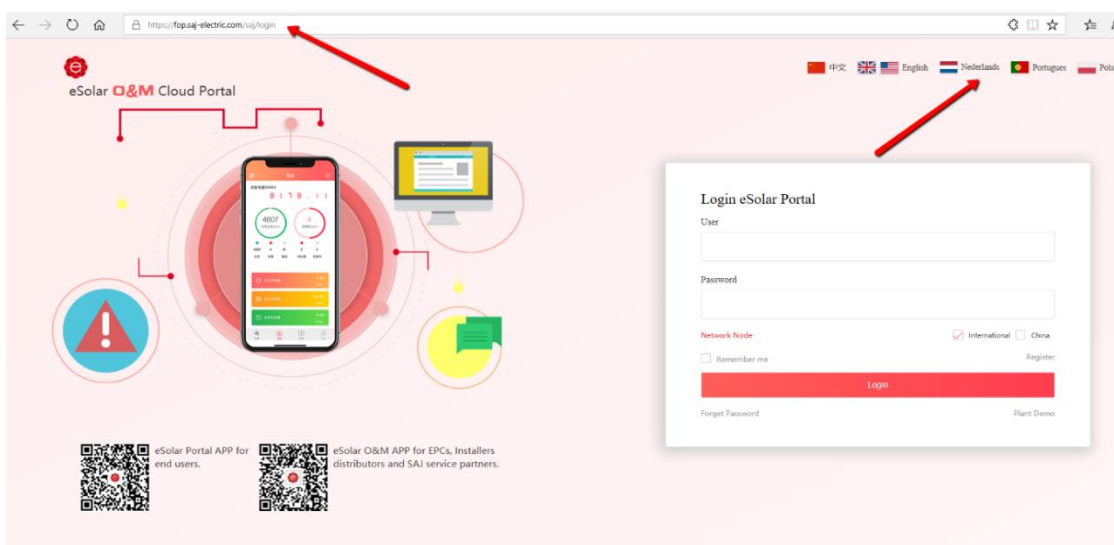

De nieuwe SAJ website kunt u bereiken via het volgende webadres:

<https://fop.saj-electric.com/saj/login> (zonder de www)

Vervolgens op de rode "jump now" toets klikken.

Het volgende scherm verschijnt:

Rechts bovenin kunt u de taal veranderen in Nederlands.

Vervolgens kunt u inloggen met dezelfde gegevens als op de oude website (user is mailadres).

Voor het gebruik van de app dient u de nieuwe app te downloaden:

eSolar Portal App for end users voor android en iphone (nog niet beschikbaar)